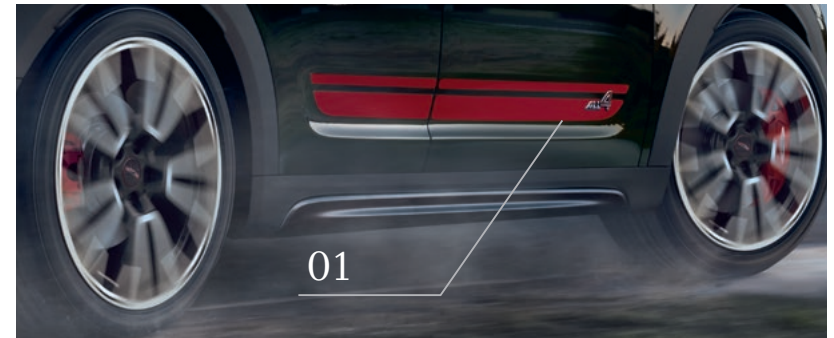

01

サイド・ストライプ [01]

取付作業参考時間：約90分

【適合条件】
×：Cooper D

各¥9,966 (¥9,060)

レッド	5113 7450 409	左側
	5113 7450 410	右側

各¥10,472 (¥9,520)

ブラック	5113 7451 907	左側
	5113 7451 908	右側

※ 記載の内容は、2024年1月1日現在のものとなります。表示価格は各製品の消費税込（消費税率10%）の標準的なメーカー希望小売価格です。カック内は税別価格を記載しております。各製品の表示価格には、取付作業工賃、及び塗装代等は含まれておりません。記載の仕様、品番、価格、取付作業参考時間、適合条件等は予告なく変更となる場合がございます。本カタログに記載のデータおよび写真は、日本で販売されるモデルとは細部で異なる場合があります（ヨーロッパ仕様車の写真を含みます）。一部のアクセサリーについては日本導入されない場合があります。予告なく販売終了となる場合がございます。モデルの仕様やオプション等により別途、追加取付作業時間、追加部品加工や塗装等が必要になる場合、取付できない場合がございます。詳細に関しましては、お近くのMINI正規ディーラーまでお問い合わせください。
※【適合条件】は、各モデルの仕様、オプション等について、○=適合、×=非適合のご参考情報を記載しております。追加変更等がありますので、目安としてご参照いただき、詳しくはMINI正規ディーラー、セールス・コンサルタント、またはサービス・アドバイザーまでお問い合わせください。

アクセサリー・カタログ
<https://mini.jp/acc_mini>