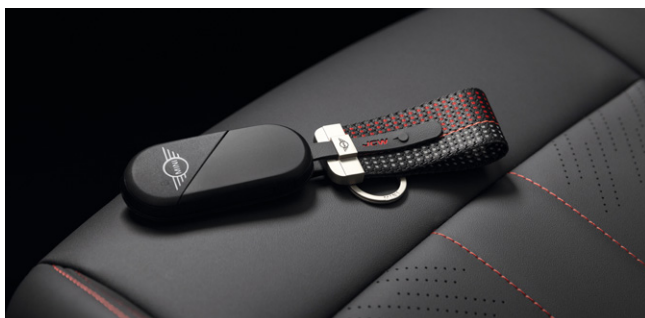

アクセサリ・カタログ
https://mini.jp/acc_mini

John Cooper Works
キー・ケース

¥6,710 (¥6,100) 8220 5B30D96

ALL MODEL

MINI キー・カバー クリスタル

¥5,874 (¥5,340) 8220 5B34847

ALL MODEL

John Cooper Works
キー・ベルト