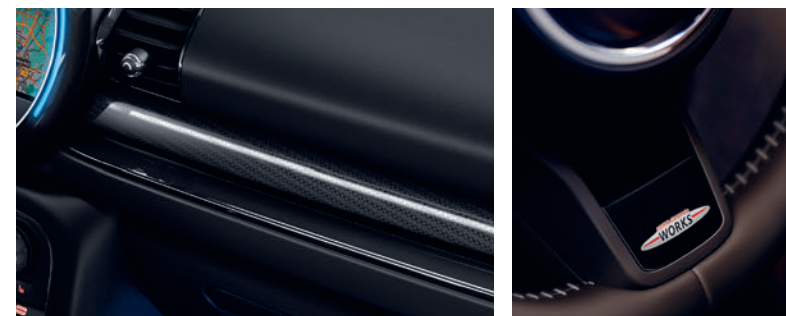

あなたのスタイルを表現してください。

あなた独自の個性的なスタイルを磨き上げることができるのがMINI Clubmanのオプション装備です。そのためにはまず、Classic、John Cooper Works、MINI YoursのTRIMパッケージから選択してください。

さらにパッケージ・オプションやシングル・オプションを組み合わせ、あなた専用のMINIを作り上げることができます。モデルによって各TRIMパッケージのコンテンツは異なります。このページではMINI Cooper S Clubmanを例にとり、代表的な装備内容をご紹介します。

選択可能なTRIMパッケージの詳細については、お近くのMINI正規ディーラーへお問い合わせいただくか、mini.jpをご覧ください。

CLASSIC TRIM.

颯爽と乗り込もう。

- ボディー・カラー インディアン・サマー・レッド・メタリック
- ブラック・ルーフ & ミラー・キャップ
- 18インチ アロイ・ホイール マルチレイ・スポーク 2トーン

- クロス/レザーレット ブラック・パール (スポーツ・シート フロント/左右)
- MINI ドライビング・モード